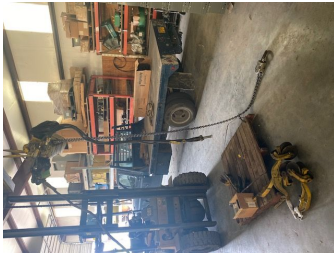

## RR 929 Yale 2 Ton Air Hoist KAL2-10LG61-2S2

### Details:

Description

RR 929 Yale 2 Ton Air Hoist KAL2-10LG61-2S2

S/N: D-8-88

2 Ton Air Hoist

15' Lift Ht Approx.

4000 Lb Cap

90 PSI